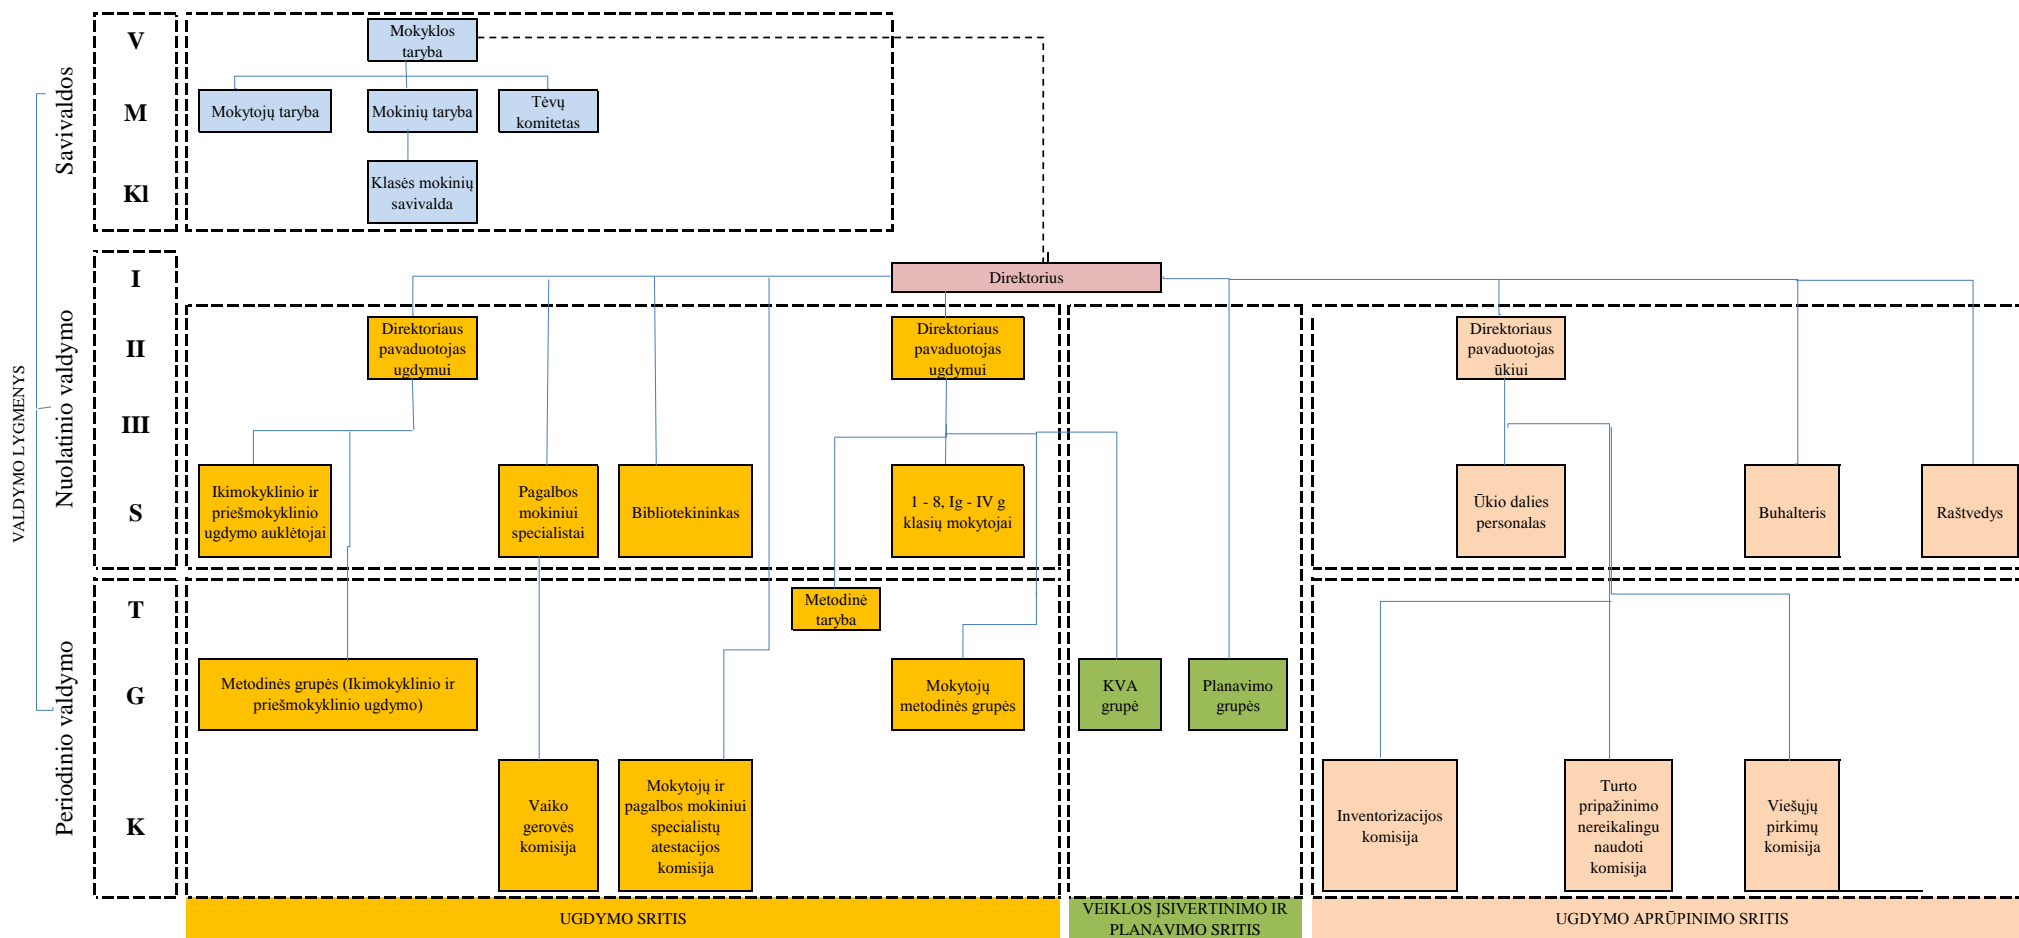

PRIENŲ R. VEIVERIŲ TOMO ŽILINSKO GIMNAZIJOS VIDAUS STRUKTŪRA

I, II, III - Valdymo lygių eilės numeriai

Valdymo lygiai: V - viešojo, M - mokyklos, Kl - klases, S - specialistų, T - metodinės tarybos, G - grupių, K - komisijų.

— pavaldumas

----- ekspektinė pozicija ir patariamoji institucija.