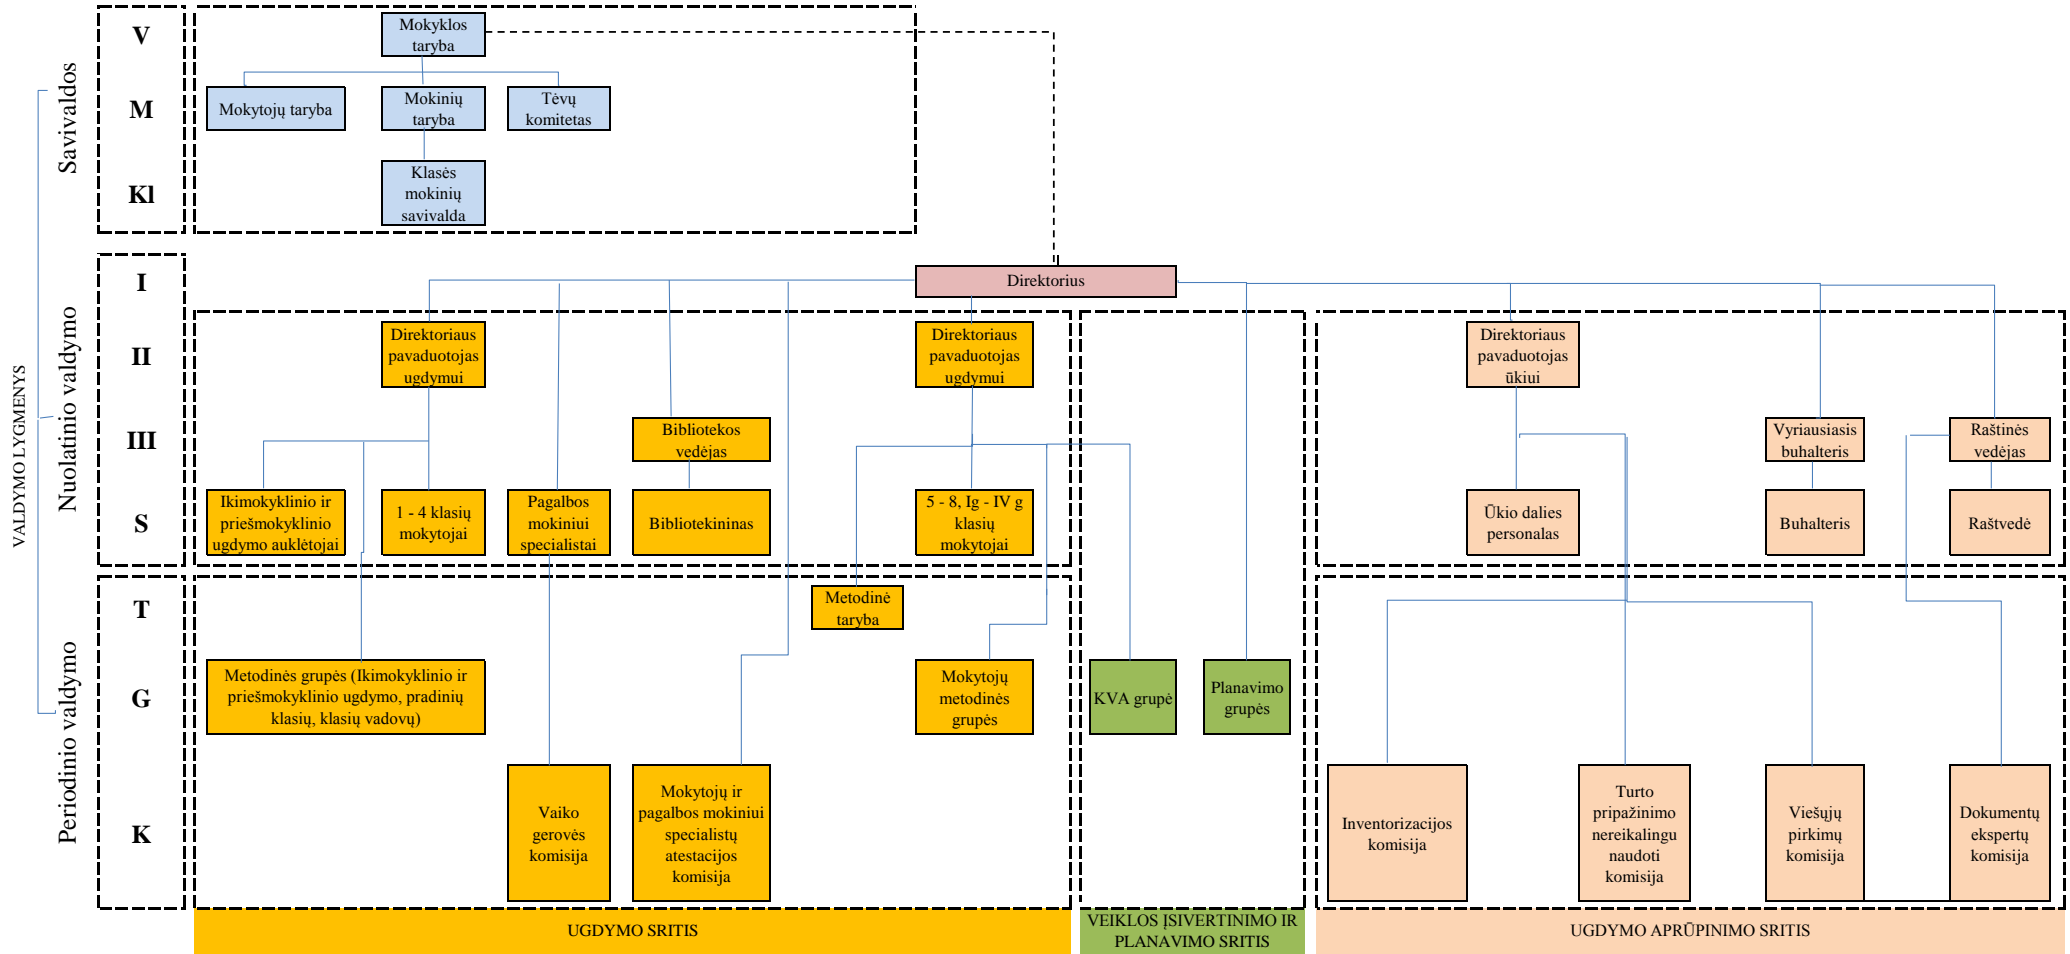

PRIENŲ R. VEIVERIŲ TOMO ŽILINSKO GIMNAZIJOS VIDAUS STRUKTŪRA

I, II, III - Valdymo lygių eilės numeriai  
 Valdymo lygiai: V - viešojo, M - mokyklos, KI - klasės, S - specialistų, T - metodinės tarybos, G - grupių, K - komisijų.  
 ————— pavaldumas  
 - - - - - ekspektinė pozicija ir patariamoji institucija.